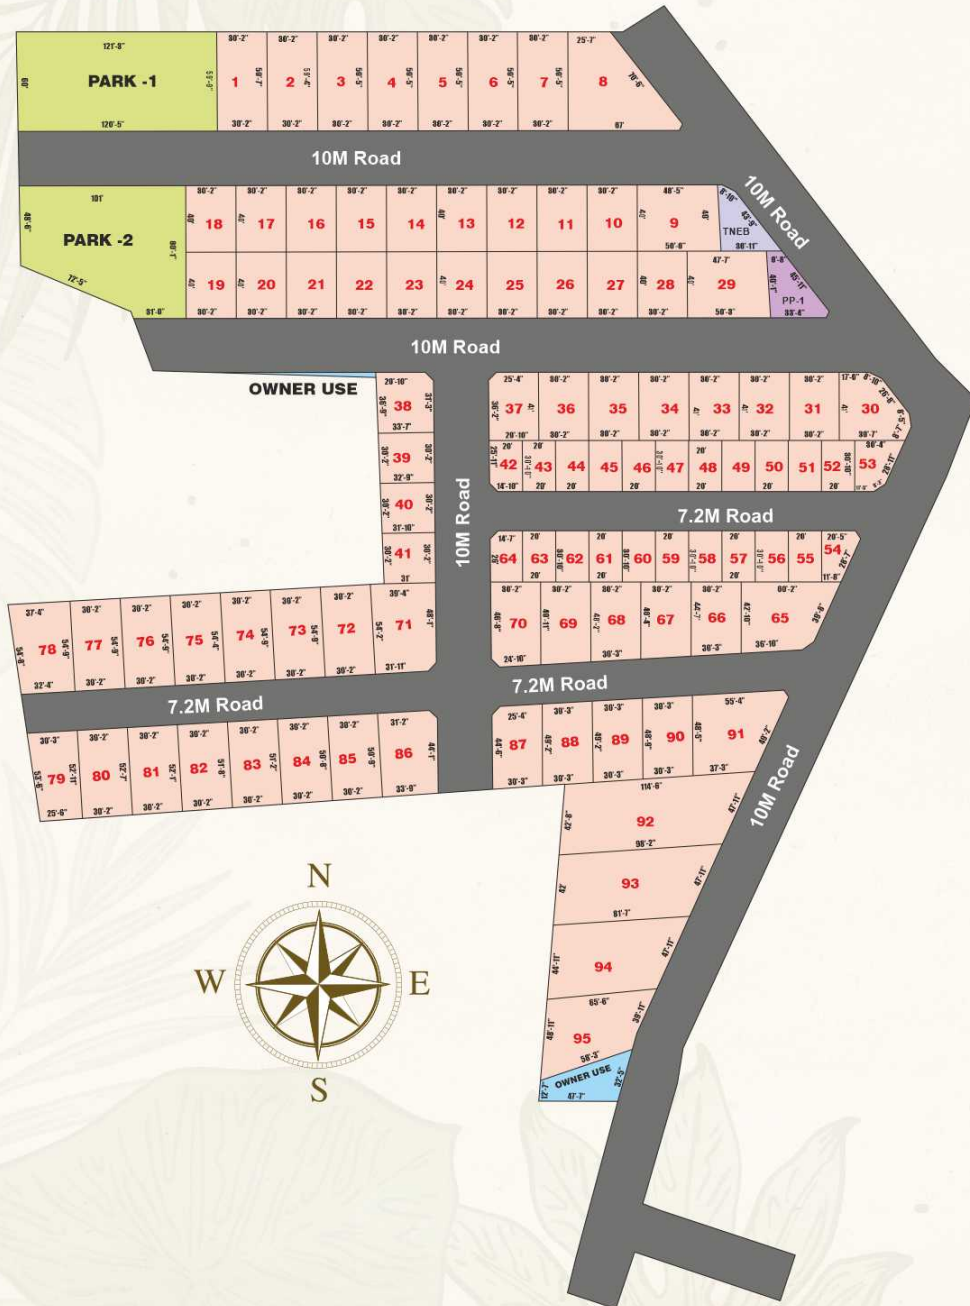

www.jhlglobal.co.in

A better
Lifestyle
Starts Here

TOPOGRAPHIC SURVEY MAP OF SURVEY NO 103/1,S.NO 103/1C,103/2,
 104/2,106/4&106/5,MEVALURKUPPAM VILLAGE, SRIPERUMBUDUR TALUK,
 KANCHEEPURAM DISTRICT.

Area Statment

PLOT	AREA	PLOT	AREA	PLOT	AREA
1	1801	33	1238	65	2108
2	1797	34	1238	66	1324
3	1794	35	1238	67	1376
4	1792	36	1238	68	1428
5	1792	37	1219	69	1480
6	1792	38	1234	70	1507
7	1792	39	1001	71	2035
8	2886	40	974	72	1636
9	1981	41	949	73	1636
10	1208	42	601	74	1636
11	1208	43	617	75	1636
12	1280	44	617	76	1636
13	1208	45	617	77	1644
14	1208	46	617	78	1895
15	1208	47	617	79	1474
16	1208	48	617	80	1592
17	1208	49	617	81	1584
18	1208	50	617	82	1566
19	1208	51	617	83	1552
20	1208	52	617	84	1537
21	1208	53	709	85	1523
22	1208	54	563	86	1737
23	1208	55	617	87	1476
24	1208	56	617	88	1490
25	1208	57	617	89	1475
26	1208	58	617	90	1466
27	1208	59	617	91	2331
28	1208	60	617	92	5402
29	1958	61	617	93	3781
30	1474	62	617	94	3201
31	1238	63	617	95	2438
32	1238	64	586		